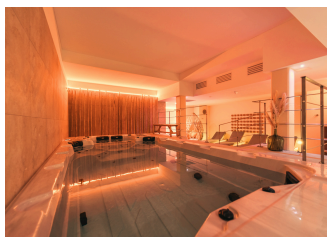

Parcours Sensoriel spa

JACUZZI - SAUNA - DOUCHE SENSORIELLE HAMMAM - FONTAINE À NEIGE - SEAU SCANDINAVE

Accès au spa pour les clients Hôtel Résidence sans soin 90 min - 25€

Accès au spa pour les clients extérieurs* 90 min - 35€

*hors week-ends et vacances scolaires

L'accès au parcours sensoriel est inclus pour toute réservation d'un soin

Maillot de bain obligatoire

Parcours réservé aux plus de 16 ans, 12 personnes maximum

Soins du Visage

60 min – 100€   90 min - 135€

Parcours sensoriel inclus, 60min

Ces soins sont réalisés avec les marques Minima[liste] et Bivouak.

LE SOIN ESSENTIEL

60 min

Soin visage traitant, adapté aux besoins de la peau et ressourçant. Lors de ce soin un nettoyage, un gommage, une application de masque et une hydratation seront réalisés.

LE SOIN ANTI-TEMPS

90 min

Soin visage repulpant qui allie modelage drainant et défatiguant au Gua Sha. Un rituel complet rythmé par un nettoyage, un masque professionnel aux alginate et une hydratation.

LE SOIN DE MONSIEUR

60 min / 90 min

Soin visage purifiant et hydratant, spécialement imaginé pour les épidermes masculins, la peau est nettoyée en profondeur, elle retrouve fraîcheur et pureté.